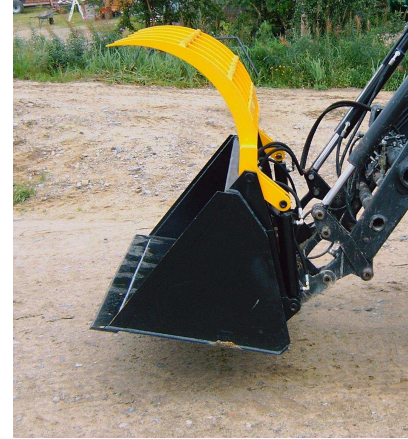

MONITOIMIKAUHA

Traktori

Leveys	1,8 m	2,0 m
Syvyys	95 cm	95 cm
Korkeus	77 cm	77 cm
Tilavuus	1050 l	1100 l
Piikit	7 kpl	8 kpl
Paino	410 kg	455 kg
Vaippa	5 mm	5 mm

Kurottaja

Leveys	2,0 m	2,5 m
Syvyys	105 cm	105 cm
Korkeus	82 cm	82 cm
Tilavuus	1150 l	1250 l
Piikit	8 kpl	9 kpl
Paino	500 kg	560 kg
Vaippa	6 mm	6 mm

- kauhan vaippa S355 moniterästä
- vahvistukset 6 -10 mm
- huuliterä valssattu booriteräs 16 x 150 mm 500HB
- yläkouran piikit 20 mm polttoleikatut
- yläkoura toimii **kahdella** hydraulisyliinterillä (70/30-300)