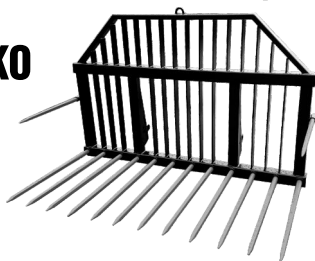

PARHAAT TYÖVÄLINEET

PAALIPIHTI

2-sylinterinen,
hellävarainen ja tehokas

1 190,-

REHUPIHTI

1,6 m

1 385,-

2,0 m

1 585,-

REHUNPUSKUTALIKKO

2,3 m 2 600,-

2,6 m 2 800,-

piikit 12/13 kpl, pituus 123 cm

PAALINSYÖTTÖTELINE

Ø 170 cm, kokonaiskork. 120 cm,
pohja maasta n. 20 cm, pohjassa vesireiät,
syöttöaukkoja 8 kpl

695,-