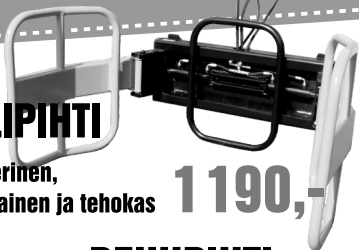

PARHAAT TYÖVÄLINEET

PAALIPIHTI

2-sylinterinen,
hellävarainen ja tehokas

1 190,-

REHUPIHTI

1,6 m

1 385,-

2,0 m

1 585,-

REHUNPUSKUTALIKKO

2,3 m 2 600,-

2,6 m 2 800,-

piikit 12/13 kpl, pituus 123 cm

PAALINSYÖTTÖTELINE

Ø 170 cm, kokonaiskork. 120 cm,
pohja maasta n. 20 cm, pohjassa vesireiät,
syöttöaukkoja 8 kpl

695,-