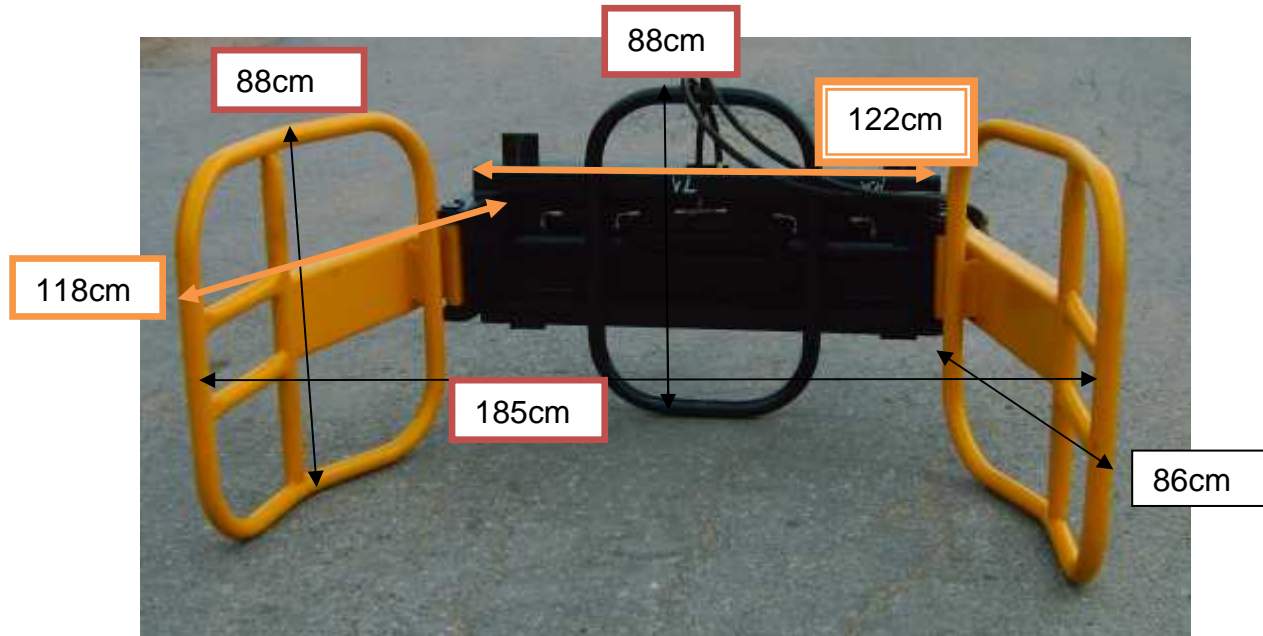

## PAALIPIHTI

- vahvarakenteinen
- tehokkaat sylinterit 2 kpl 63/40-169 mm
- keskittää paalin automaattisesti pihtiin
- isot tartuntapinnat paaliin, mistä johtuen käsittely hellävaraista muovitetuillakin paaleilla
- sama malli paaleille 1-1,8 m
- toimitetaan kuormainkohtaisilla kiinnikkeillä
- kädälät Ø48 x 4 mm putkea
- paino 235 kg

sis. sovitteet **hitsattuna**

(Euro, Vila/VL, PV, Trima/MP, Isme, Solid/Pehtoori)